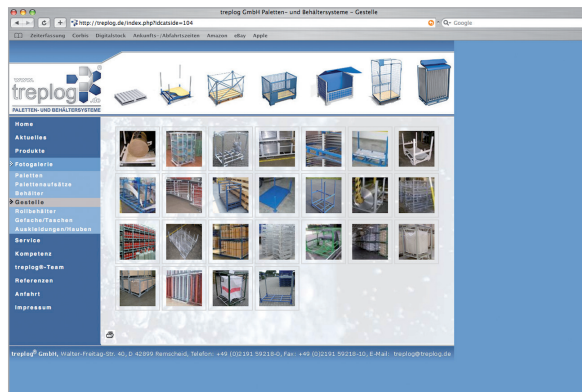

## optimierte KLT-Nutzung durch treplog®-Gefacheinsätze

Kostenreduzierung durch hohe Packdichte,  
beschädigungsfreies Teile-Handling und  
Vermeidung von Umverpackung!